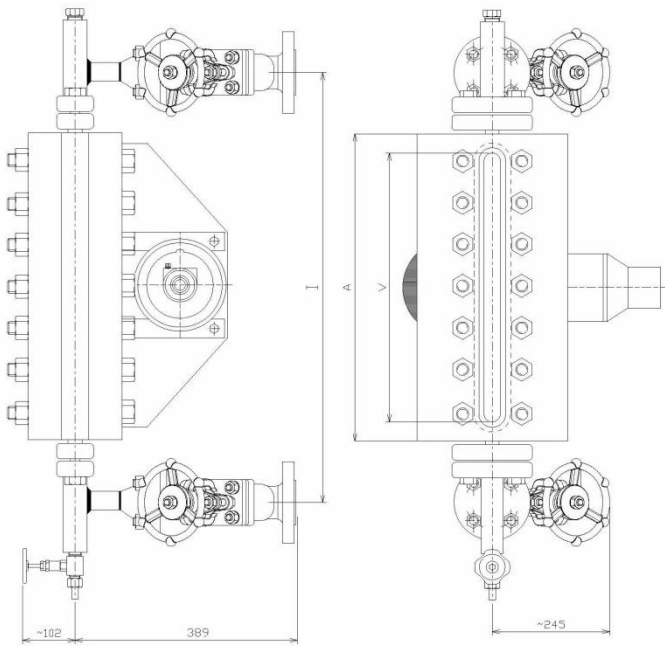

Klinger TA120: indicatore di livello a trasparenza per vapore d'acqua predisposto per il collegamento al gruppo di intercettazione:

Con valvole a tenuta metallica DVK2.

Klinger TA120: transparent level gauge for steam applications, suitable for shut-off fittings:

Metal sealed valves DVK2.

Limiti di impiego

Working conditions

	P max	T max
Vapore/steam (DVK2)	120 bar	323° C

Codici Klinger per i materiali

Klinger material-codes

FS/H: i componenti sono in acciaio al carbonio

Design and dimensions could be subject to modification without notice

<i>Tipo</i>	<i>Lungh. corpo</i>	<i>Visibilità livella</i>	<i>Peso appross</i>	<i>Scartamenti minimi per indicatori di liv (mm)</i>
<i>Size</i>	<i>Body length</i>	<i>Sight length</i>	<i>Approx weight</i>	<i>Minimum center to center distance (mm)</i>
	A	V	Kg	I min
III	220	145	30,00	353
IV	245	170	33,00	378
V	275	200	38,00	408
VI	305	230	44,00	438
VII	335	260	52,00	468
VIII	375	300	62,50	508
IX	395	320	69,50	528

	Componenti - Parts	Materiali - Materials
		FS/H
1	Corpo livella/level gauge body	S355J2
2	Frontale/cover	S355J2
3	Mica/shield	MICA
4	Guarnizione di appoggio/cushion joint	GRAPHITE PSM
5	Vetro/Glass	BOROSILICATE
6	Viti di serraggio/bolts	8.8
7	Dadi/nuts	CL10
8	Distanziale/Spacer strip	AISI 304
9	Guarn. di tenuta/Sealing point	GRAPHITE PDM