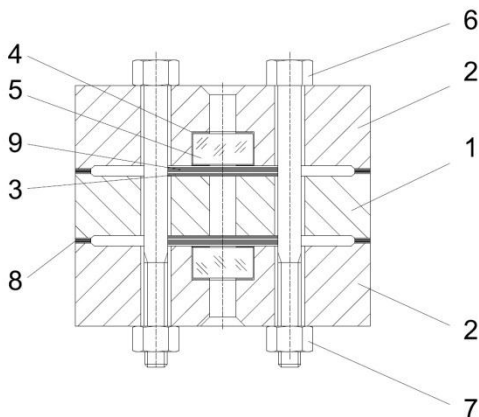

Design and dimensions could be subject to modification without notice

<i>Tipo</i>	<i>Lungh. corpo</i>	<i>Visibilità livella</i>	<i>Peso appross</i>	<i>Scartamenti minimi per indicatori di liv (mm)</i>
<i>Size</i>	<i>Body length</i>	<i>Sight length</i>	<i>Approx weight</i>	<i>Minimum center to center distance (mm)</i>
	A	V	Kg	I min
III	220	145	30,00	353
IV	245	170	33,00	378
V	275	200	38,00	408
VI	305	230	44,00	438
VII	335	260	52,00	468
VIII	375	300	62,50	508
IX	395	320	69,50	528

	Componenti - Parts	Materiali - Materials
		FS/H
1	Corpo livella/level gauge body	S355J2
2	Frontale/cover	S355J2
3	Mica/shield	MICA
4	Guarnizione di appoggio/cushion joint	GRAPHITE PSM
5	Vetro/Glass	BOROSILICATE
6	Viti di serraggio/bolts	8.8
7	Dadi/nuts	CL10
8	Distanziale/Spacer strip	AISI 304
9	Guarn. di tenuta/Sealing point	GRAPHITE PDM