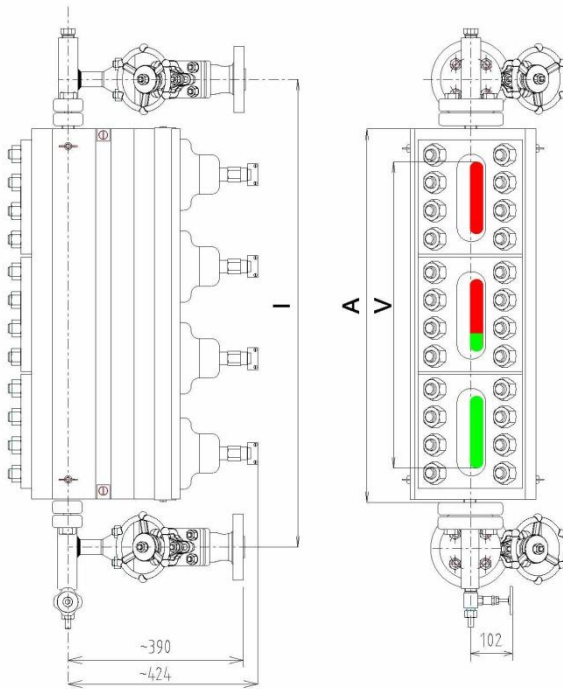

KLINGER®
trusted. worldwide.

Indicatore di Livello
Bicolore

Bicolour Level Gauge

KTA 180-DVK2

PN 315
180 bar
Saturated steam

Klinger KTA 180: indicatore di livello bicolore per vapore d'acqua predisposto per il collegamento al gruppo di intercettazione:

Con valvole a tenuta metallica a vite interna DVK2.

Klinger KTA180: bicolour level gauge for steam applications, suitable for shut-off fittings:

DVK2 Metal-to-metal sealed valves, inside screwed type.

Limiti di impiego

Working conditions

	P max	T max
Vapore/steam	180 bar	355° C

Codici Klinger per i materiali

Klinger material codes

FS/H: i componenti sono in acciaio al carbonio

FS/H: components in carbon steel

Accessori

Accessories

Tipo	Lungh. corpo	Visibilità livella	Peso appross.	Scartamenti minimi per indicatori di liv (mm)
Size	Body length	Sight length	Approx weight	Minimum center to center distance (mm)
	A	V	KG	I
2 x I	290	233	24	423
3 x I	426	369	36	559
4 x I	562	505	48	695
5 x I	698	641	60	831
6 x I	834	777	72	967
7 x I	970	913	84	1103
8 x I	1106	1049	96	1239
9 x I	1242	1185	108	1375
10 x I	1378	1321	120	1511