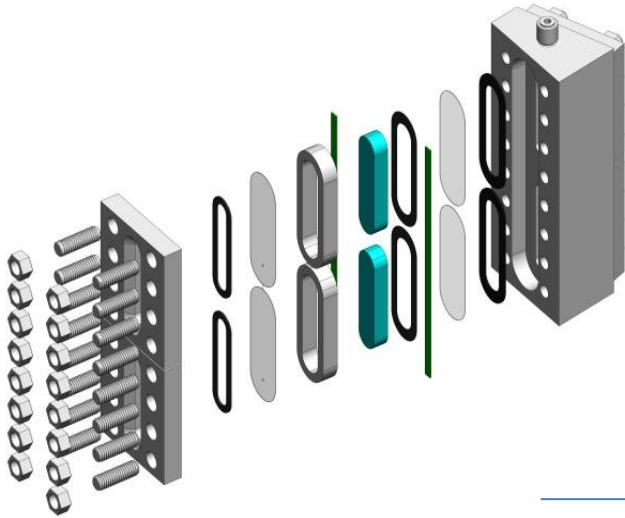

KLINGER®
trusted. worldwide.

Indicatore di Livello
Bicolore

Bicolour Level Gauge

KTA 180-DVK2

PN 315
180 bar
Saturated steam

Klinger KTA 180: indicatore di livello bicolore per vapore d'acqua predisposto per il collegamento al gruppo di intercettazione:

Con valvole a tenuta metallica a vite interna DVK2.

Klinger KTA180: bicolour level gauge for steam applications, suitable for shut-off fittings:

DVK2 Metal-to-metal sealed valves, inside screwed type.

Limiti di impiego

Working conditions

	P max	T max
Vapore/steam	180 bar	355° C

Codici Klinger per i materiali

Klinger material codes

FS/H: i componenti sono in acciaio al carbonio

FS/H: components in carbon steel

Accessori

Accessories

Rubinetti di drenaggio/sfiato

Drain/vent cocks

Scala graduata

Graduated scale

Illuminatore bicolore rosso/verde

Red/green bicolour Illuminator

Certificazione PED 2014/68/UE quando applicabile
Compliance to PED 2014/68/UE when applicable