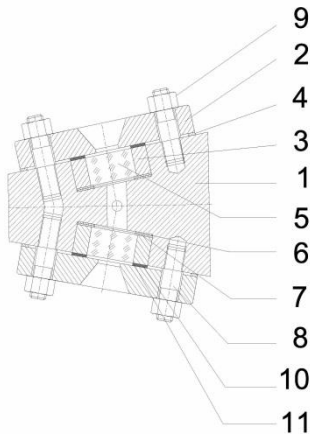

Con valvole a tenuta metallica a vite interna DVK2.

Klinger KTA180: bicolour level gauge for steam applications, suitable for shut-off fittings:

DVK2 Metal-to-metal sealed valves, inside screwed type.

Limiti di impiego

Working conditions

	P max	T max
Vapore/steam	180 bar	355° C

Codici Klinger per i materiali

Klinger material codes

FS/H: i componenti sono in acciaio al carbonio

FS/H: components in carbon steel

Accessori

Accessories

Rubinetti di drenaggio/sfiato

Drain/vent cocks

Scala graduata

Graduated scale

Illuminatore bicolore rosso/verde

Red/green bicolour Illuminator

Certificazione PED 2014/68/UE quando applicabile
Compliance to PED 2014/68/UE when applicable

Tipo	Lungh. corpo	Visibilità livella	Peso appross.	Scartamenti minimi per indicatori di liv (mm)
Size	Body length	Sight length	Approx weight	Minimum center to center distance (mm)
	A	V	KG	I
2 x I	290	233	24	423
3 x I	426	369	36	559
4 x I	562	505	48	695
5 x I	698	641	60	831
6 x I	834	777	72	967
7 x I	970	913	84	1103
8 x I	1106	1049	96	1239
9 x I	1242	1185	108	1375
10 x I	1378	1321	120	1511